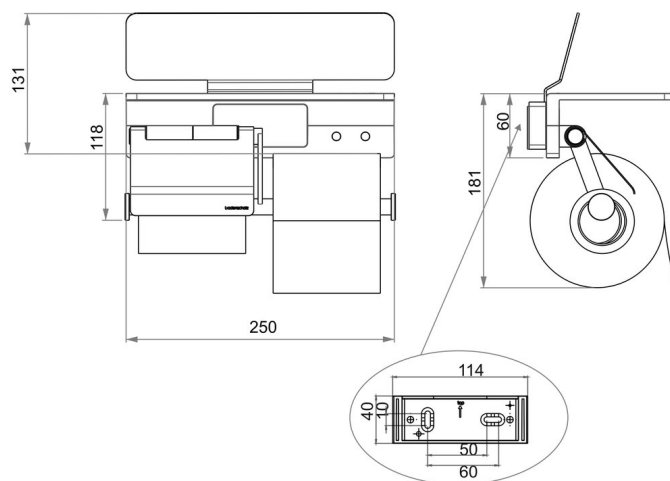

Porte-papier avec porte-journal, BA54WS152

Série	Creativa
Type	Porte-papier
Matière	blanc
Richner-No.	01753951
Sanitas-Troesch No.	4133 462 100
Team No.	511962 100

Description du produit

CREATIVA Porte-papier / porte-journal combiné avec porte-papier pour rouleau de réserve intégré montage possible gauche ou droite, blanc

Image du produit

Dessins techniques

Instructions de soins

Consulter notre site Internet bodenschatz.ch/fr-ch/service/conseils-generaux-de-nettoyage/

Pièces détachées et accessoires

BA40IN840 / 108364

Jeu de vis sans tête