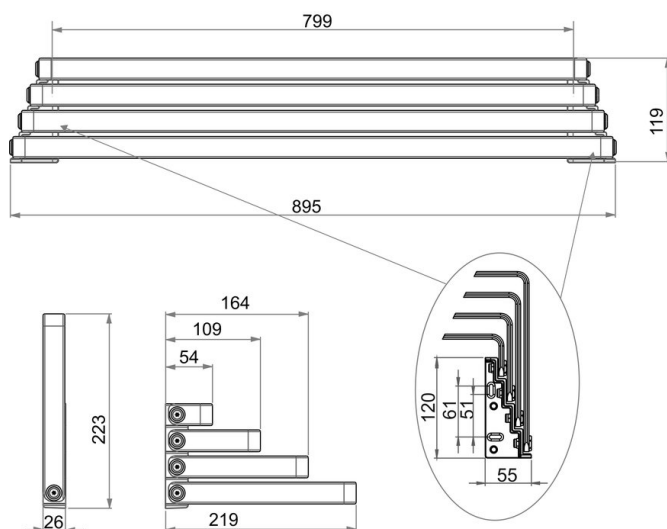

Porte-linge quadruples, bras mobiles, BA54SW102

Série	Creativa
Type	Porte-linge mural
Matière	noir
Longueur cm	90
Richner-No.	01777314
Sanitas-Troesch No.	4133 412 544
Team No.	511912 350

Description du produit

CREATIVA Porte-linge mural quadruple, à bras mobiles, 90 cm (saillie 21.9 / 2.6 cm), noir

Image du produit

Dessins techniques

Instructions de soins

Consulter notre site Internet bodenschatz.ch/fr-ch/service/conseils-generaux-de-nettoyage/