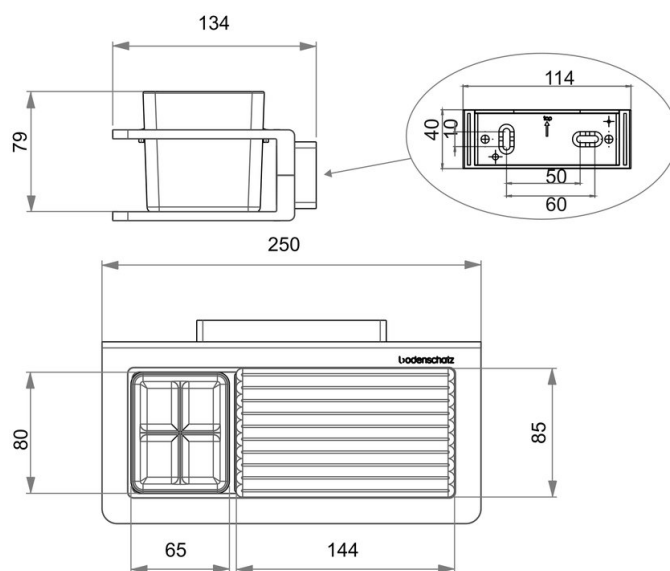

Dessins techniques

Instructions de soins

Consulter notre site Internet bodenschatz.ch/fr-ch/service/conseils-generaux-de-nettoyage/

Pièces détachées et accessoires

BA54VC816 / 103775	Tablette métallique cannelée
BA54XX801 / 104045	Verre clair