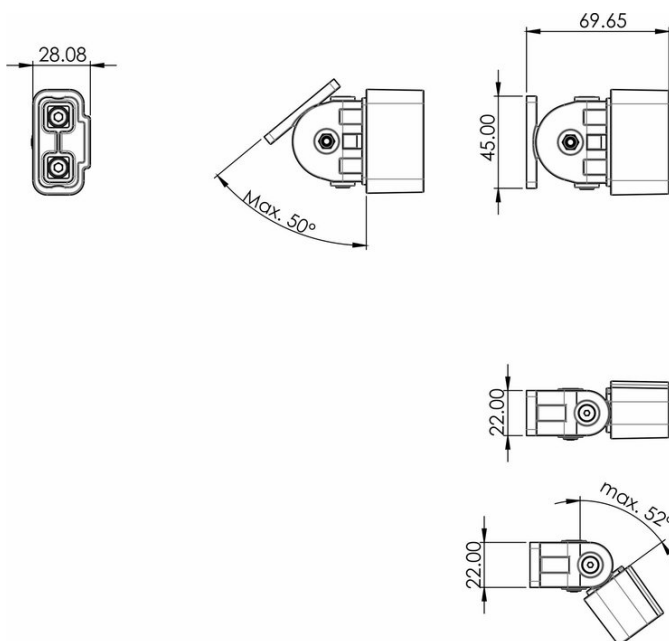

Dessins techniques

Instructions de soins

Consulter notre site Internet bodenschatz.ch/fr-ch/service/conseils-generaux-de-nettoyage/