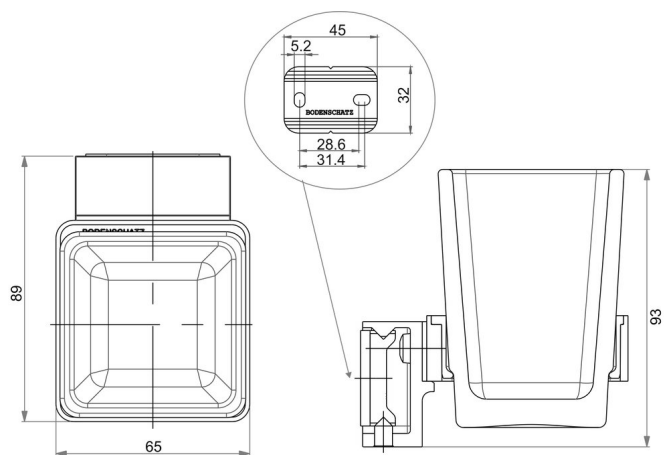

Dessins techniques

Instructions de soins

Consulter notre site Internet bodenschatz.ch/fr-ch/service/conseils-generaux-de-nettoyage/

Pièces détachées et accessoires

BA40IN840 / 108364

Jeu de vis sans tête