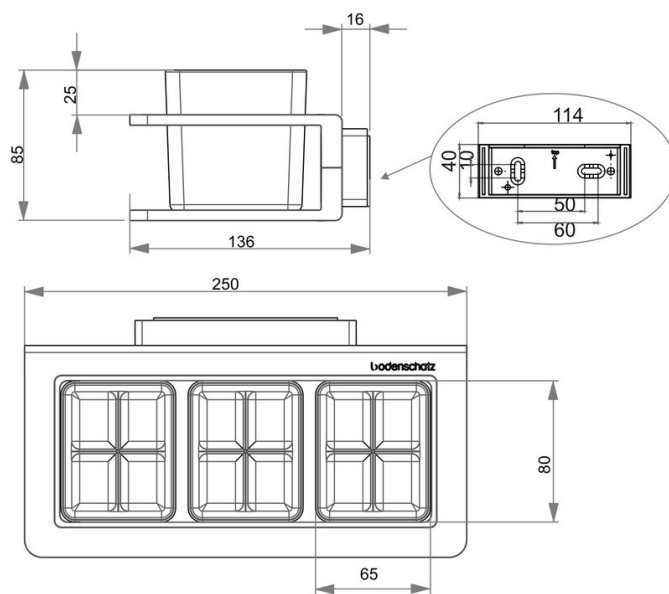

Dessins techniques

Instructions de soins

Consulter notre site Internet bodenschatz.ch/fr-ch/service/conseils-generaux-de-nettoyage/

Pièces détachées et accessoires

BA54XX801 / 104045	Verre clair
BA54XX821 / 103779	Support muarl