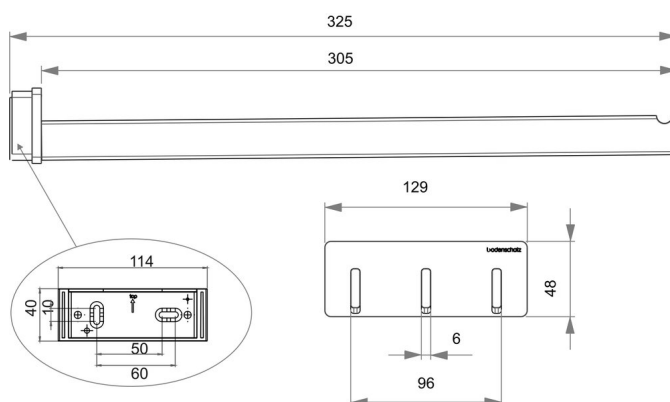

Dessins techniques

Instructions de soins

Consulter notre site Internet bodenschatz.ch/fr-ch/service/conseils-generaux-de-nettoyage/

Pièces détachées et accessoires

BA40IN840 / 108364

Jeu de vis sans tête