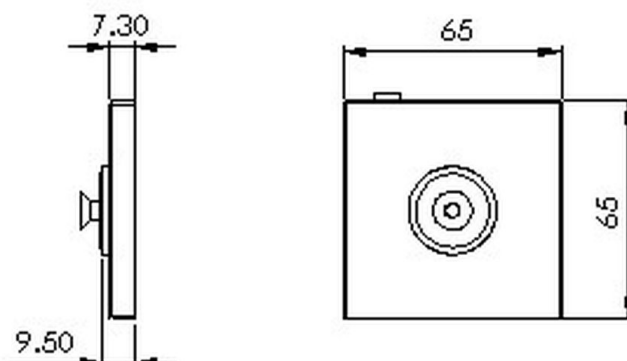

Set adhésif carré glissières de douche, BA40VC906

Série	Accessoires universels
Type	Accessoires universels
Matière	chromé
Sanitas-Troesch No.	BA40VC906 Anfragen
Team No.	511105.501.000

Description du produit

Adesio Set adhésif 2 rosettes carré 6,5 x 6,5 cm fixation sans perçage pour glissières de douche type FIT Montage collage (pour conformité SIA 271.1)

Image du produit

Dessins techniques

Instructions de soins