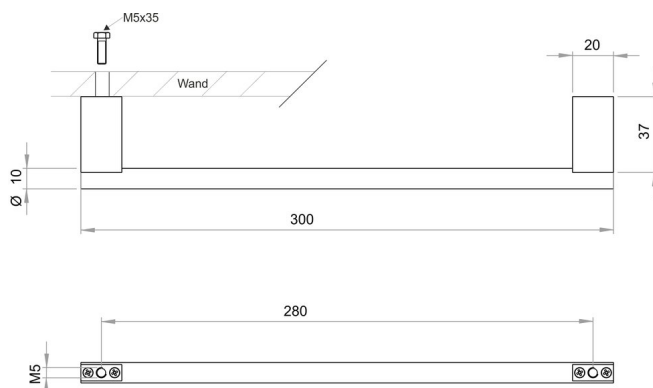

Porte-linge FIN sur meuble de salle de bain, BA40VC604

Série	Accessoires universels
Type	Porte-serviette et anneau de serviette
Matière	chromé
Longueur cm	30
Richner-No.	01747036
Sanitas-Troesch No.	4533 411.501.000
Team No.	563092.501.000

Description du produit

BODENSCHATZ Porte-linge FIN 30 cm, distance de vissage 28 cm, saillie 4.5 cm pour montage sur meuble de salle de bain

Image du produit

Dessins techniques

Instructions de soins

Consulter notre site Internet bodenschatz.ch/fr-ch/service/conseils-generaux-de-nettoyage/