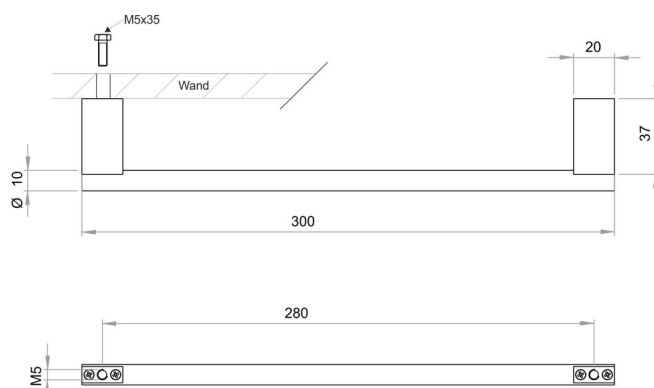

Dessins techniques

Instructions de soins

Consulter notre site Internet [bodenschatz.ch/fr-ch/service/conseils-generaux-de-nettoyage/](https://www.bodenschatz.ch/fr-ch/service/conseils-generaux-de-nettoyage/)