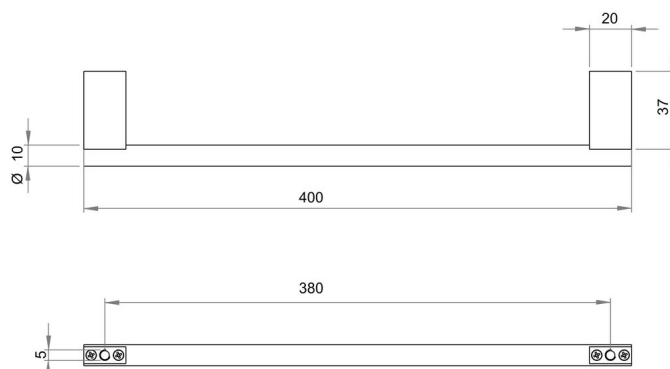

Dessins techniques

Instructions de soins

Consulter notre site Internet bodenschatz.ch/fr-ch/service/conseils-generaux-de-nettoyage/