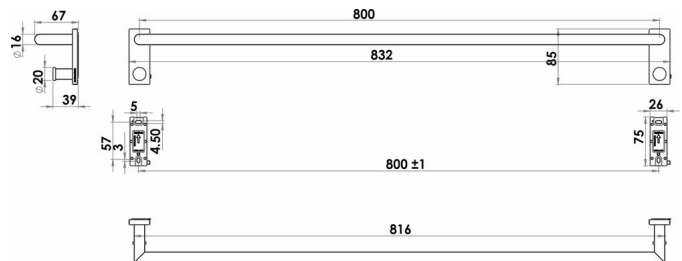

Dessins techniques

Instructions de soins

Consulter notre site Internet bodenschatz.ch/fr-ch/service/conseils-generaux-de-nettoyage/