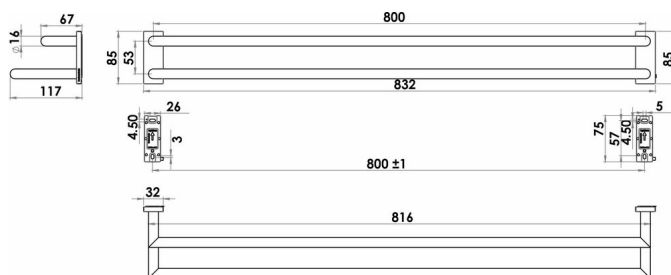

Dessins techniques

Instructions de soins

Consulter notre site Internet bodenschatz.ch/fr-ch/service/conseils-generaux-de-nettoyage/