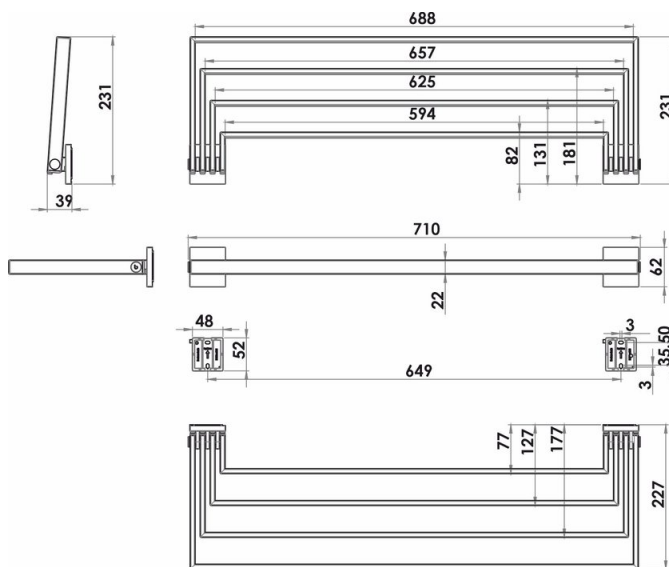

Dessins techniques

Instructions de soins

Consulter notre site Internet bodenschatz.ch/fr-ch/service/conseils-generaux-de-nettoyage/