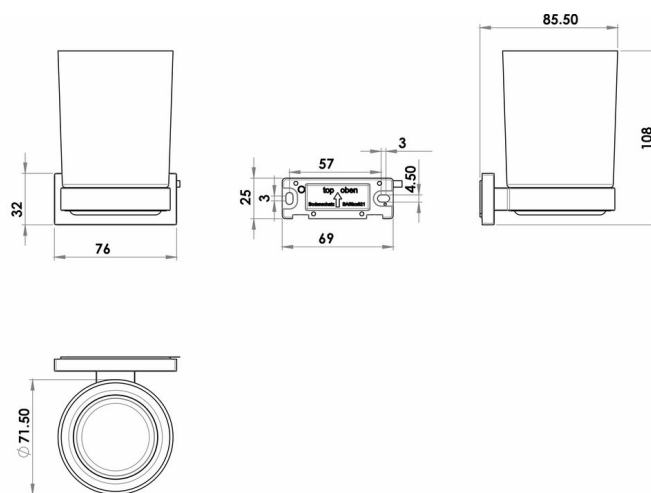

Dessins techniques

Instructions de soins

Consulter notre site Internet bodenschatz.ch/fr-ch/service/conseils-generaux-de-nettoyage/