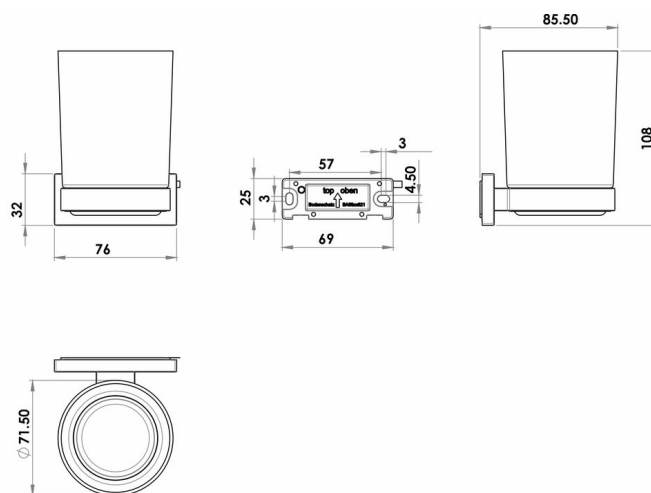

Dessins techniques

Instructions de soins

Consulter notre site Internet bodenschatz.ch/fr-ch/service/conseils-generaux-de-nettoyage/