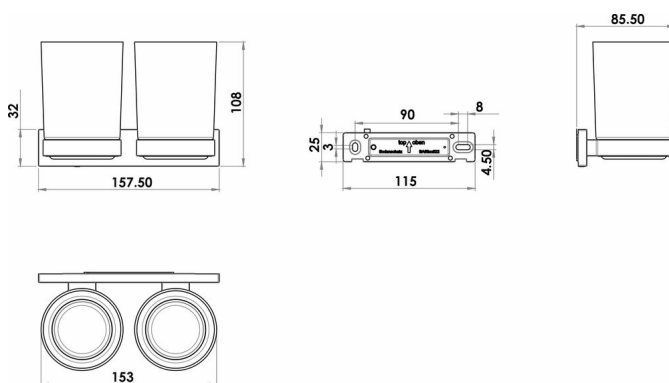

Dessins techniques

Instructions de soins

Consulter notre site Internet bodenschatz.ch/fr-ch/service/conseils-generaux-de-nettoyage/