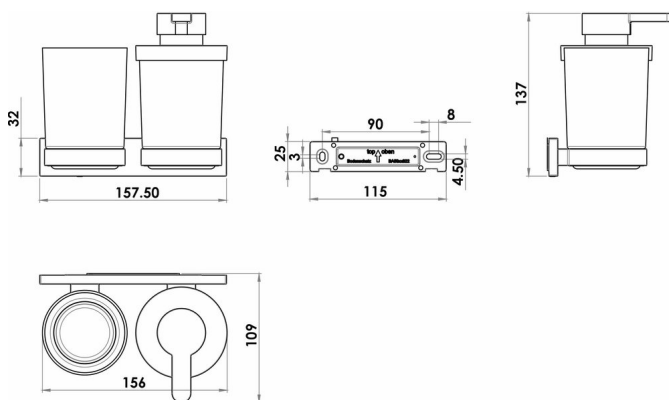

Combinaison distributeur savon et porte verre, BA59VC218

Série	Signa
Type	Porte-savon et distributeur de savon
Matière	chromé
Contenu l	0.24
Couleur	verre clair
Sanitas-Troesch No.	4134 616.501.000
Team No.	512288.501.000

Description du produit

SIGNA combinaison distributeur savon+porte verre chromé, avec verre clair, Montage Adesio pour collage ou perçage, incl. matériel de fixation (sans colle), qté d'adhésif de remplissage: 1.3 ml SikaFast

Image du produit

Dessins techniques

Instructions de soins

Consulter notre site Internet bodenschatz.ch/fr-ch/service/conseils-generaux-de-nettoyage/

Pièces détachées et accessoires

BA40IN840	Jeu de vis sans tête
BA40IN905	Set pour fixation vis tête bombée pour perçage
BA40XX005	Corps de pompe de remplacement
BA40XX600	Starter Kit cartouche adhésif à 50ml
BA40XX610	Valise adhésif cartouche adhésif à 50ml
BA40XX612	Working Kit avec cartouche adhésif à 50ml
BA40XX618	Pistolet cartouche 50 ml
BA40XX620	Valise adhésif cartouche adhésif à 250ml
BA40XX622	Working Kit cartouche à 250ml
BA40XX628	Pistolet cartouche 250 ml
BA40XX630	Adhésif SikaFast double seringue 10 ml
BA40XX632	Working Kit Mini double seringue adhésif 10 ml
BA40XX890	Steigrohr zu Seifenspende
BA57XX801	Verre + récipient pour distributeur de savon
BA57XX826	Rondelle en plastique
BA57XX834	Bague d'étanchéité
BA59VC831	Tête de pompe pour distributeur de savon
BA59XX822	Support mural pour porte-papier, porte-verre double