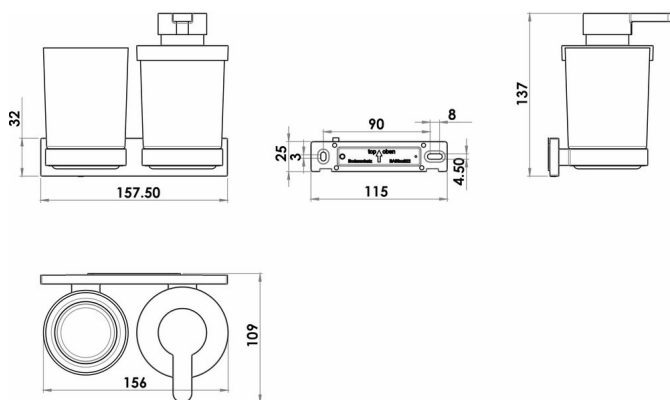

Combinaison distributeur savon et porte verre, BA59VC518

Série	Signa
Type	Porte-savon et distributeur de savon
Matière	chromé
Contenu l	0.24
Couleur	Tritan incassable clair
Sanitas-Troesch No.	4134 618.501.000
Team No.	512290.501.000

Description du produit

SIGNA combinaison distributeur savon+porte verre chromé, avec verre clair Tritan, sans BPA, Montage Adesio pour collage ou perçage, incl. matériel de fixation (sans colle), qté d'adhésif de remplissage: 1.3 ml SikaFast

Image du produit

Dessins techniques

Instructions de soins

Consulter notre site Internet bodenschatz.ch/fr-ch/service/conseils-generaux-de-nettoyage/

Pièces détachées et accessoires

BA40IN840	Jeu de vis sans tête
BA40IN905	Set pour fixation vis tête bombée pour perçage
BA40XX005	Corps de pompe de remplacement
BA40XX600	Starter Kit cartouche adhésif à 50ml
BA40XX610	Valise adhésif cartouche adhésif à 50ml
BA40XX612	Working Kit avec cartouche adhésif à 50ml
BA40XX618	Pistolet cartouche 50 ml
BA40XX620	Valise adhésif cartouche adhésif à 250ml
BA40XX622	Working Kit cartouche à 250ml
BA40XX628	Pistolet cartouche 250 ml
BA40XX630	Adhésif SikaFast double seringue 10 ml
BA40XX632	Working Kit Mini double seringue adhésif 10 ml
BA40XX890	Steigrohr zu Seifenspende
BA57XX803	Verre + récipient distributeur savon incassable
BA57XX826	Rondelle en plastique
BA57XX834	Bague d'étanchéité
BA59VC831	Tête de pompe pour distributeur de savon
BA59XX822	Support mural pour porte-papier, porte-verre double