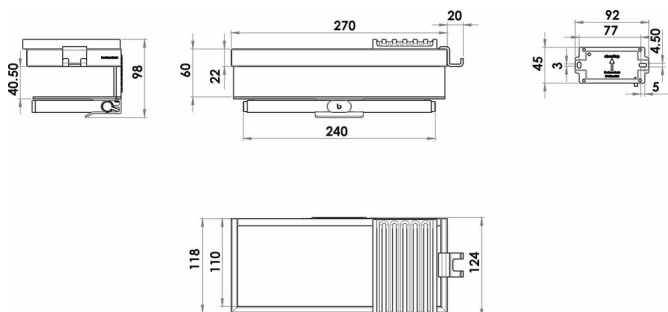

Dessins techniques

Instructions de soins

Consulter notre site Internet bodenschatz.ch/fr-ch/service/conseils-generaux-de-nettoyage/