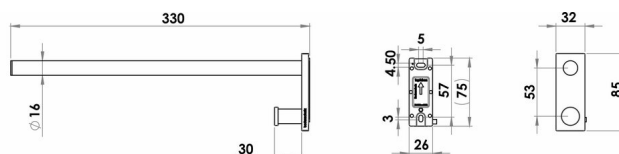

Porte-serviette avec crochet, BA59VC238

Série	Signa
Type	Porte-serviette et anneau de serviette
Matière	chromé
Longueur cm	33
Sanitas-Troesch No.	4134 606.501.000
Team No.	512297.501.000

Description du produit

SIGNA porte-serviette 33 cm chromé avec crochet, à un bras, Montage Adesio pour collage ou perçage, incl. matériel de fixation (sans colle), qté d'adhésif de remplissage: 1.4 ml SikaFast

Image du produit

Dessins techniques

Instructions de soins

Consulter notre site Internet bodenschatz.ch/fr-ch/service/conseils-generaux-de-nettoyage/