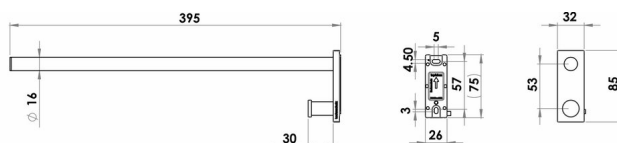

Dessins techniques

Instructions de soins

Consulter notre site Internet bodenschatz.ch/fr-ch/service/conseils-generaux-de-nettoyage/