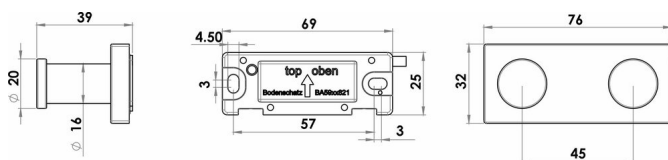

Dessins techniques

Instructions de soins

Consulter notre site Internet bodenschatz.ch/fr-ch/service/conseils-generaux-de-nettoyage/

Pièces détachées et accessoires

BA40IN905

Set pour fixation vis tête bombée pour perçage