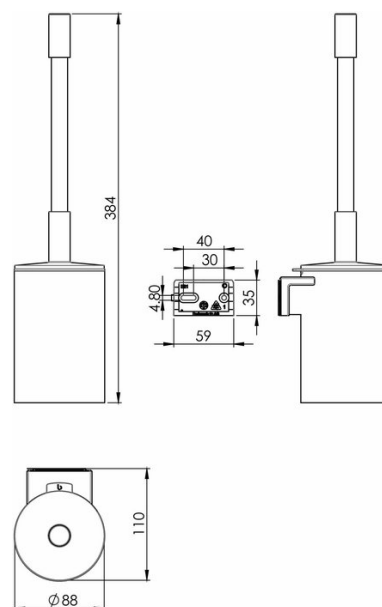

Dessins techniques

Instructions de soins

Consulter notre site Internet bodenschatz.ch/fr-ch/service/conseils-generaux-de-nettoyage/