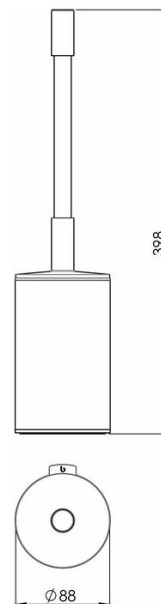

## Porte-balais avec couvercle modèle à poser, BA59VC156

---

Série	Signa
Type	Porte-balais
Matière	chromé
Sanitas-Troesch No.	4134 630.501.000
Team No.	512307.501.000

## Description du produit

---

SIGNA porte-balais avec couvercle chromé, avec insert en plastique noir, modèle à poser

## Image du produit

---

## Dessins techniques

---