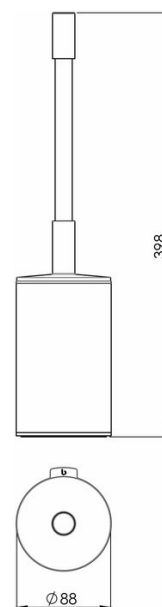

Porte-balais avec couvercle modèle à poser, BA59SM156

Série	Accessoires universels
Type	Porte-balais
Matière	noir mat
Sanitas-Troesch No.	4134 630.535.000
Team No.	512307.629.000

Description du produit

SIGNA porte-balais avec couvercle noir mat, avec insert en plastique noir, modèle à poser

Image du produit

Dessins techniques

Instructions de soins

Consulter notre site Internet [bodenschatz.ch/fr-ch/service/conseils-generaux-de-nettoyage/](https://www.bodenschatz.ch/fr-ch/service/conseils-generaux-de-nettoyage/)

Pièces détachées et accessoires

BA21XX860	Insert en plastique