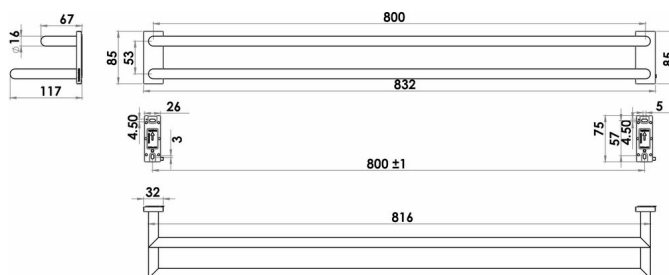

Dessins techniques

Instructions de soins

Consulter notre site Internet bodenschatz.ch/fr-ch/service/conseils-generaux-de-nettoyage/