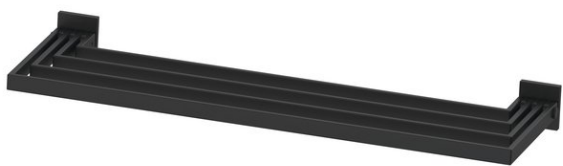

Porte-linge mural avec quatre barres mobiles, BA59SM204

Série	Signa
Type	Porte-linge mural
Matière	noir mat
Longueur cm	70
Sanitas-Troesch No.	4134 604.535.000
Team No.	512277.629.000

Description du produit

SIGNA porte-linge mural 70 cm noir mat, avec quatre barres mobiles, saillie 22.7 cm, Montage Adesio pour collage ou perçage, incl. matériel de fixation (sans colle), qté d'adhésif de remplissage: 2x 1.8 ml SikaFast

Image du produit