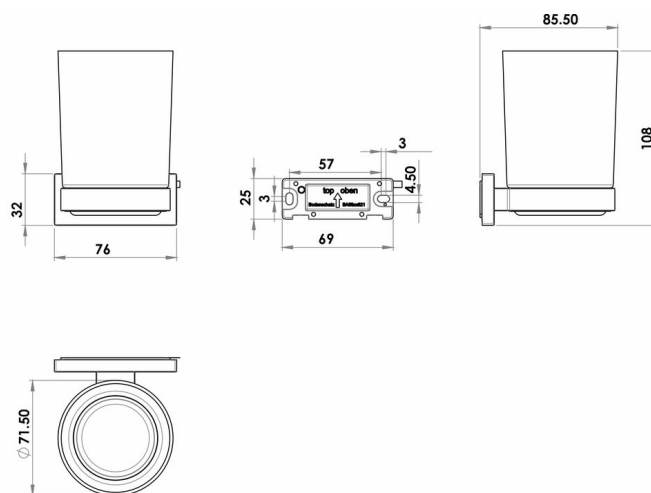

Porte-verre avec verre opaque, BA59SM212

Série	Signa
Type	Porte-verre et porte-verre double
Matière	noir mat
Couleur	verre opaque
Sanitas-Troesch No.	4134 620.535.000
Team No.	512279.629.000

Description du produit

SIGNA porte-verre noir mat, avec verre opaque, Montage Adesio pour collage ou perçage, incl. matériel de fixation (sans colle), qté d'adhésif de remplissage: 1.1 ml SikaFast

Image du produit

Dessins techniques