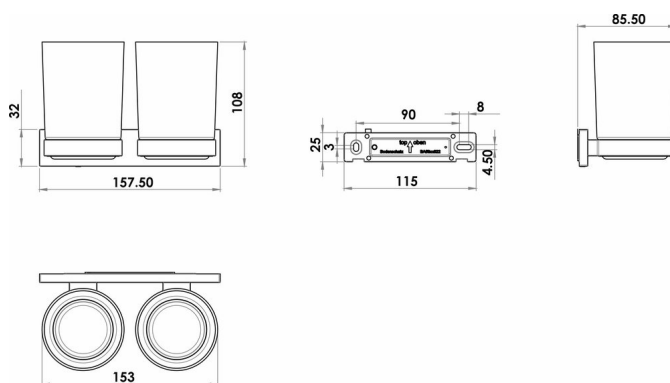

Porte-verre double avec verre clair, BA59SM215

Série	Signa
Type	Porte-verre et porte-verre double
Matière	noir mat
Couleur	verre clair
Sanitas-Troesch No.	4134 622.535.000
Team No.	512281.629.000

Description du produit

SIGNA porte-verre double noir mat, avec verre clair, Montage Adesio pour collage ou perçage, incl. matériel de fixation (sans colle), qté d'adhésif de remplissage: 1.3 ml SikaFast

Image du produit

Dessins techniques