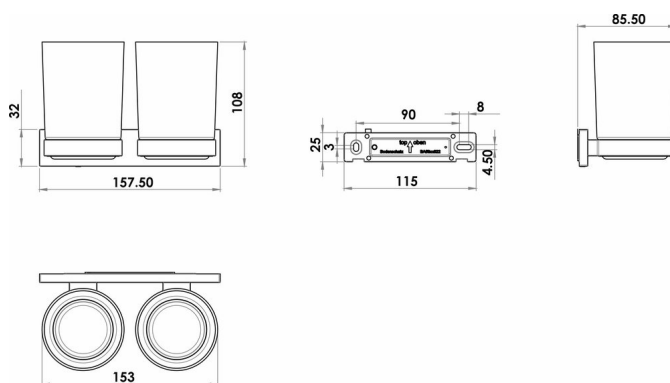

Dessins techniques

Instructions de soins

Consulter notre site Internet bodenschatz.ch/fr-ch/service/conseils-generaux-de-nettoyage/