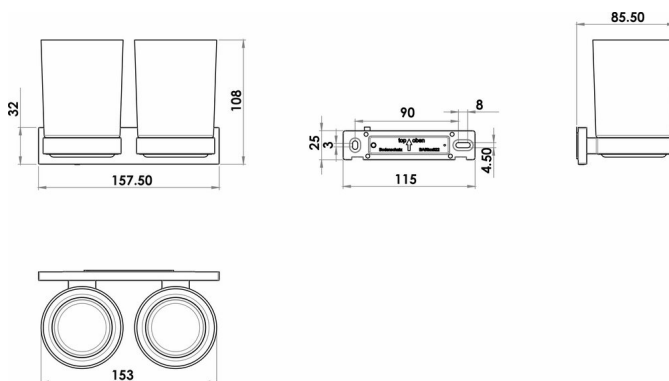

Dessins techniques

Instructions de soins

Consulter notre site Internet bodenschatz.ch/fr-ch/service/conseils-generaux-de-nettoyage/