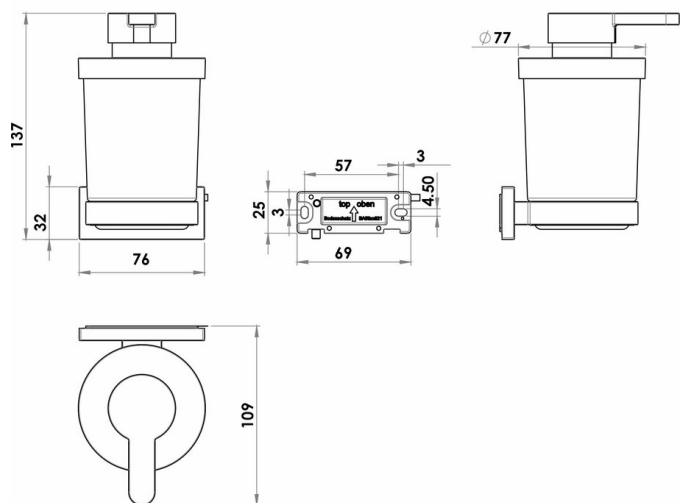

Dessins techniques

Instructions de soins

Consulter notre site Internet bodenschatz.ch/fr-ch/service/conseils-generaux-de-nettoyage/