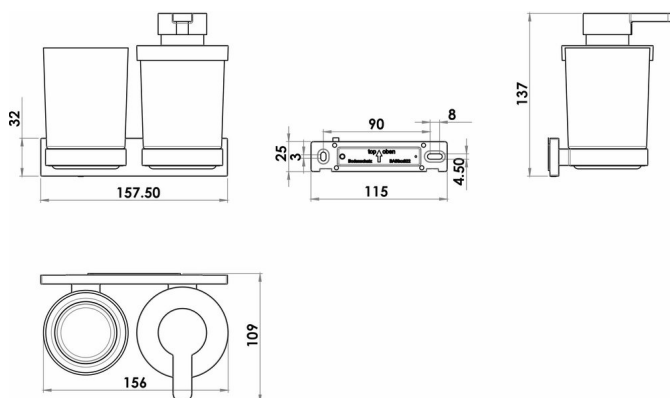

Dessins techniques

Instructions de soins

Consulter notre site Internet bodenschatz.ch/fr-ch/service/conseils-generaux-de-nettoyage/