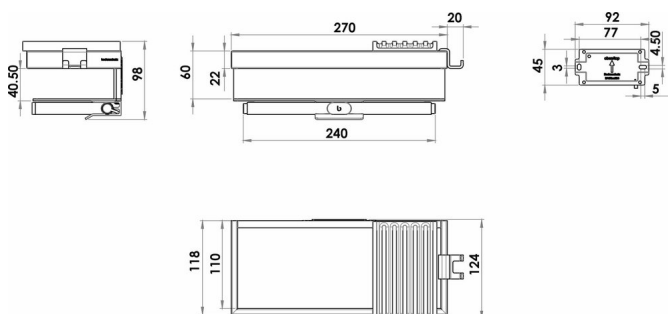

Dessins techniques

Instructions de soins

Consulter notre site Internet bodenschatz.ch/fr-ch/service/conseils-generaux-de-nettoyage/