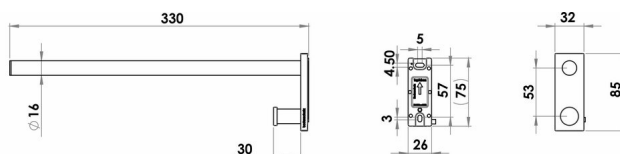

Porte-serviette avec crochet, BA59SM238

Série	Signa
Type	Porte-serviette et anneau de serviette
Matière	noir mat
Longueur cm	33
Sanitas-Troesch No.	4134 606.535.000
Team No.	512297.629.000

Description du produit

SIGNA porte-serviette 33 cm noir mat avec crochet, à un bras, Montage Adesio pour collage ou perçage, incl. matériel de fixation (sans colle), qté d'adhésif de remplissage: 1.4 ml SikaFast

Image du produit

Dessins techniques

Instructions de soins

Consulter notre site Internet bodenschatz.ch/fr-ch/service/conseils-generaux-de-nettoyage/