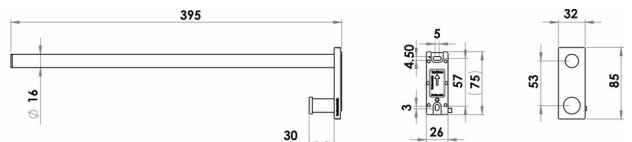

Dessins techniques

Instructions de soins

Consulter notre site Internet bodenschatz.ch/fr-ch/service/conseils-generaux-de-nettoyage/