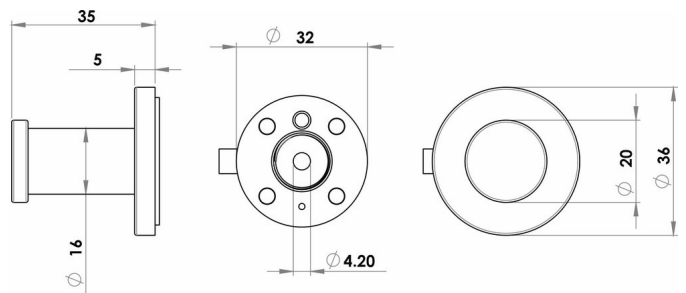

Dessins techniques

Instructions de soins

Consulter notre site Internet bodenschatz.ch/fr-ch/service/conseils-generaux-de-nettoyage/

Pièces détachées et accessoires

BA40IN906

Setp.fixation vis tête bombée p.perçage Porte-serv