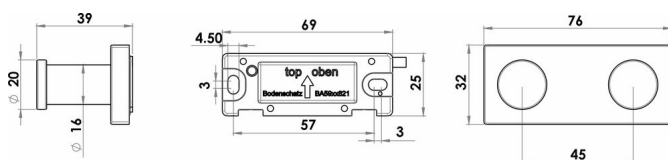

Dessins techniques

Instructions de soins

Consulter notre site Internet bodenschatz.ch/fr-ch/service/conseils-generaux-de-nettoyage/