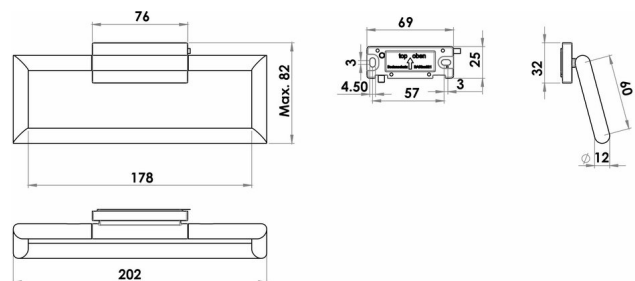

Dessins techniques

Instructions de soins

Consulter notre site Internet bodenschatz.ch/fr-ch/service/conseils-generaux-de-nettoyage/