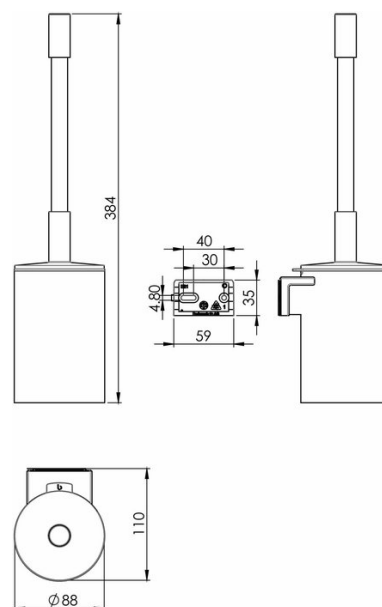

Porte-balais avec couvercle modèle mural, BA59SM254

Série	Accessoires universels
Type	Porte-balais
Matière	noir mat
Sanitas-Troesch No.	4134 631.535.000
Team No.	512306.629.000

Description du produit

SIGNA porte-balais avec couvercle noir mat, avec insert en plastique noir, Montage Adesio pour collage ou perçage, incl. matériel de fixation (sans colle), qté d'adhésif de remplissage: 2.25 ml SikaFast

Image du produit

Dessins techniques

Instructions de soins

Consulter notre site Internet bodenschatz.ch/fr-ch/service/conseils-generaux-de-nettoyage/