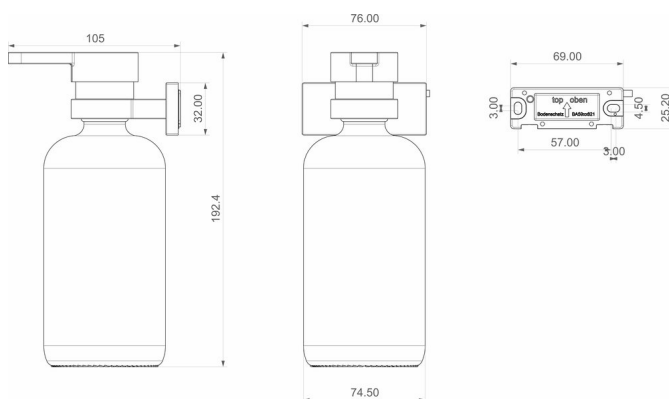

Dessins techniques

Instructions de soins

Consulter notre site Internet bodenschatz.ch/fr-ch/service/conseils-generaux-de-nettoyage/