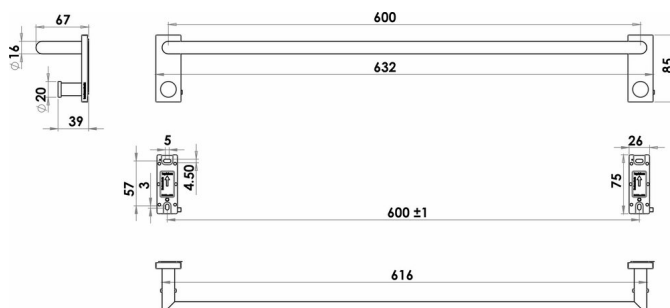

Dessins techniques

Instructions de soins

Consulter notre site Internet bodenschatz.ch/fr-ch/service/conseils-generaux-de-nettoyage/