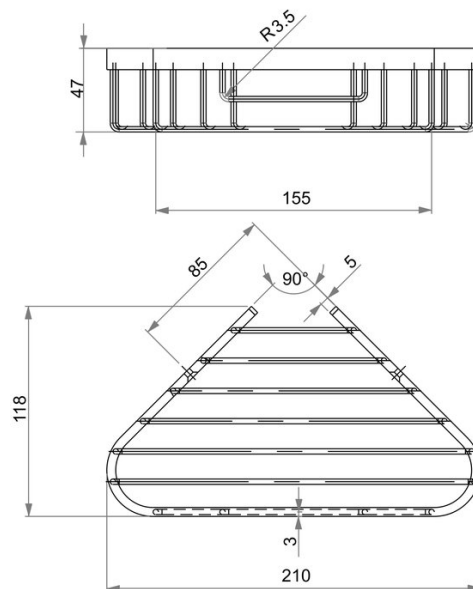

Corbeille de douche modèle d'angle, BA40VC331

Série	Accessoires universels
Type	Porte-savon à barrettes
Matière	chromé
Hauteur de corbeille cm	16.5 x 16.5
Richner-No.	01621246
Sanitas-Troesch No.	4531 231 501
Team No.	564106 501

Description du produit

BODENSCHATZ Corbeille de douche modèle d'angle fixation bilatérale, hauteur 4.5 cm 16.5 x 16.5 cm

Image du produit

Dessins techniques

Instructions de soins

Consulter notre site Internet bodenschatz.ch/fr-ch/service/conseils-generaux-de-nettoyage/