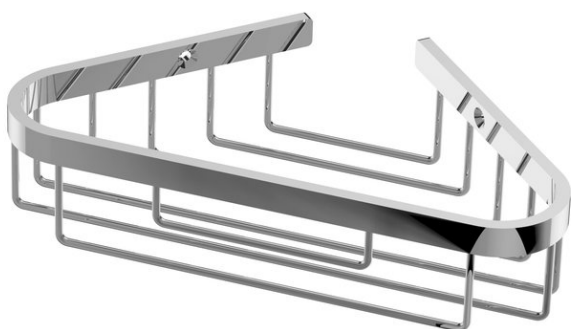

Corbeille de douche modèle d'angle, BA40VC331

Série	Accessoires universels
Type	Porte-savon à barrettes
Matière	chromé
Hauteur de corbeille cm	16.5 x 16.5
Richner-No.	01621246
Sanitas-Troesch No.	4531 231 501
Team No.	564106 501

Description du produit

BODENSCHATZ Corbeille de douche modèle d'angle fixation bilatérale, hauteur 4.5 cm 16.5 x 16.5 cm

Image du produit

Dessins techniques

Instructions de soins

Consulter notre site Internet bodenschatz.ch/fr-ch/service/conseils-generaux-de-nettoyage/

Pièces détachées et accessoires

BA40IN907 / 105508

Set pour fixation vis à tête fraisée pour perçage