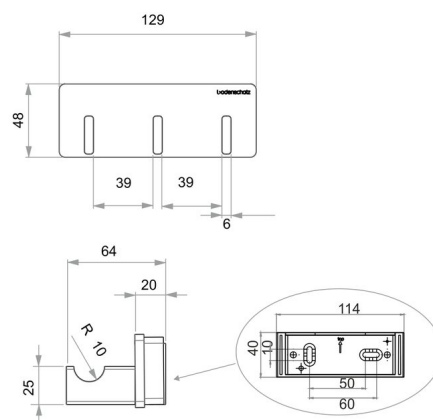

Dessins techniques

Instructions de soins

Consulter notre site Internet bodenschatz.ch/fr-ch/service/conseils-generaux-de-nettoyage/

Pièces détachées et accessoires

BA54XX821 / 103779	Support mural
BA81XX904 / 102806	Set pour fixation vis tête fraisée pour perçage