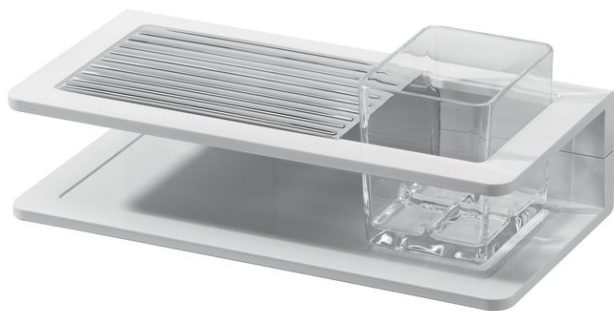

Porte-verre et tablette métallique, BA54WS112

Série	Creativa
Type	Porte-verre et porte-verre double
Matière	blanc
Richner-No.	01753943
Sanitas-Troesch No.	4133 450 100
Team No.	511937 100

Description du produit

CREATIVA Porte-verre, avec tablette métallique, verre clair, blanc

Image du produit

Dessins techniques

Instructions de soins

Consulter notre site Internet bodenschatz.ch/fr-ch/service/conseils-generaux-de-nettoyage/

Pièces détachées et accessoires

BA54VC816 / 103775	Tablette métallique cannelée
BA54XX801 / 104045	Verre clair

BA54XX821 / 103779

BA81XX904 / 102806

Support mural

Set pour fixation vis tête fraisée pour perçage