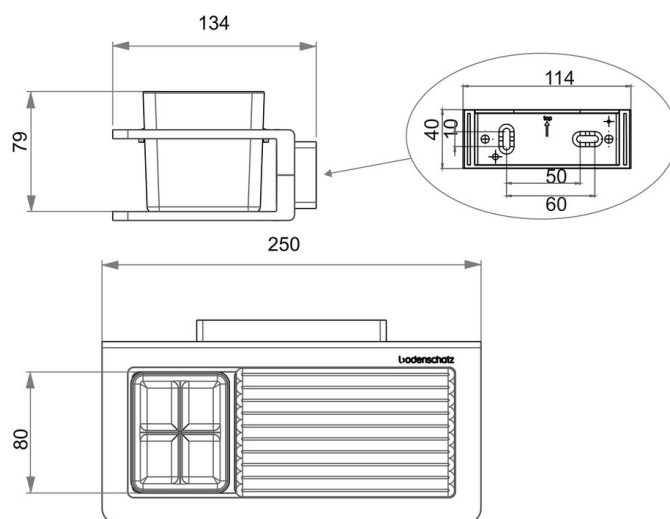

Porte-verre et tablette métallique, BA54WS112

Série	Creativa
Type	Porte-verre et porte-verre double
Matière	blanc
Richner-No.	01753943
Sanitas-Troesch No.	4133 450 100
Team No.	511937 100

Description du produit

CREATIVA Porte-verre, avec tablette métallique, verre clair, blanc

Image du produit

Dessins techniques

Instructions de soins

Consulter notre site Internet bodenschatz.ch/fr-ch/service/conseils-generaux-de-nettoyage/