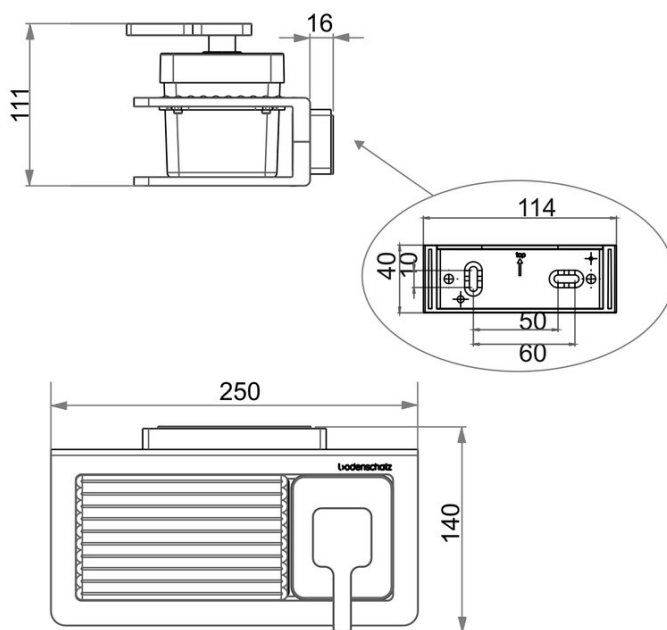

Distributeur de savon avec tablette métallique, BA54WS117

Série	Creativa
Type	Porte-savon et distributeur de savon
Matière	blanc
Contenu l	0.2
Richner-No.	01753933
Sanitas-Troesch No.	4133 447 100
Team No.	511932 100

Description du produit

CREATIVA Distributeur de savon avec tablette métallique, verre clair, blanc

Image du produit

Dessins techniques

Instructions de soins

Consulter notre site Internet bodenschatz.ch/fr-ch/service/conseils-generaux-de-nettoyage/

Pièces détachées et accessoires

BA40XX005 / 103501

Corps de pompe de remplacement

BA40XX890 / 109026

BA54VC816 / 103775

BA54VC831 / 103889

BA54XX801 / 104045

BA54XX821 / 103779

BA81XX904 / 102806

Steigrohr zu Seifenspende

Tablette métallique cannelée

Pompe pour distributeur de savon

Verre clair

Support mural

Set pour fixation vis tête fraisée pour perçage