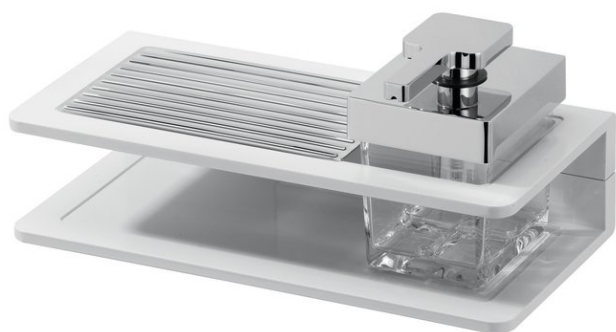

Distributeur de savon avec tablette métallique, BA54WS117

Série	Creativa
Type	Porte-savon et distributeur de savon
Matière	blanc
Contenu l	0.2
Richner-No.	01753933
Sanitas-Troesch No.	4133 447 100
Team No.	511932 100

Description du produit

CREATIVA Distributeur de savon avec tablette métallique, verre clair, blanc

Image du produit

Dessins techniques

Instructions de soins

Consulter notre site Internet bodenschatz.ch/fr-ch/service/conseils-generaux-de-nettoyage/

Pièces détachées et accessoires

BA40XX005 / 103501

Corps de pompe de remplacement

BA40XX890 / 109026

BA54VC816 / 103775

BA54VC831 / 103889

BA54XX801 / 104045

BA54XX821 / 103779

BA81XX904 / 102806

Steigrohr zu Seifenspende

Tablette métallique cannelée

Pompe pour distributeur de savon

Verre clair

Support mural

Set pour fixation vis tête fraisée pour perçage