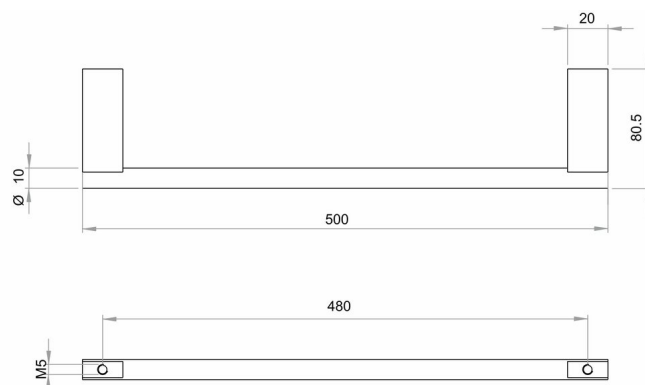

Porte-linge sur meuble de salle de bain, BA40VC610

Série	Accessoires universels
Type	Porte-linge mural
Matière	chromé
Longueur cm	50
Richner-No.	7017154
Sanitas-Troesch No.	BA40VC610 Anfragen
Team No.	563094.501.000

Description du produit

BODENSCHATZ Porte-linge 50 cm, distance de vissage 48 cm, saillie 8.05 cm pour montage sur meuble de salle de bain

Image du produit

Dessins techniques

Instructions de soins

Consulter notre site Internet bodenschatz.ch/fr-ch/service/conseils-generaux-de-nettoyage/