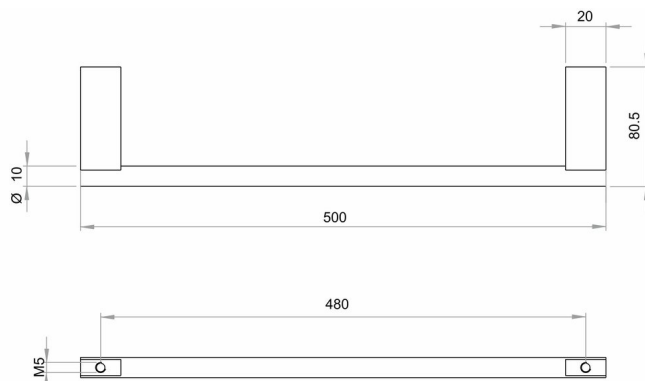

Dessins techniques

Instructions de soins

Consulter notre site Internet bodenschatz.ch/fr-ch/service/conseils-generaux-de-nettoyage/