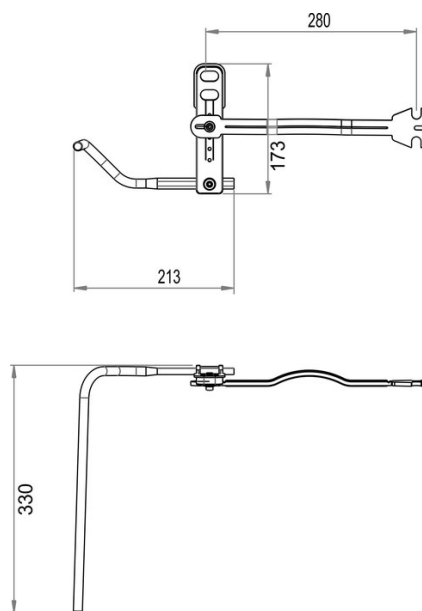

Porte-linge gauche Pro 55, Pro S, BA40VC483

Série	Accessoires universels
Type	Porte-serviette et anneau de serviette
Matière	chromé
Exécution	33 cm, gauche
Richner-No.	01752528
Sanitas-Troesch No.	4533 172 501
Team No.	563025 501

Description du produit

BODENSCHATZ Porte-serviettes gauche pour lavabo Pro 55, Pro S, Largeur 21 cm, Saillie 33 cm Bras, universal, avec étau de stabilisation

Image du produit

Dessins techniques

Instructions de soins